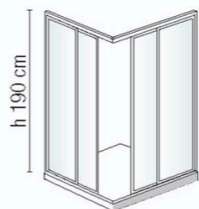

OTTIMO
EXCELLENT

Disponibile
su richiesta
a

Available
on request
at

- Scorrimento su cuscinetti a sfera regolabili a sgancio rapido
- Cristallo temperato 6 mm

FINITURA LASTRA

- Stampato (C)
- Trasparente (T)
- Satinato (SA)
- Serigrafato (S1)

* Apertura determinata con due lati della stessa misura.

* Opening is calculated with two sides of the same measure